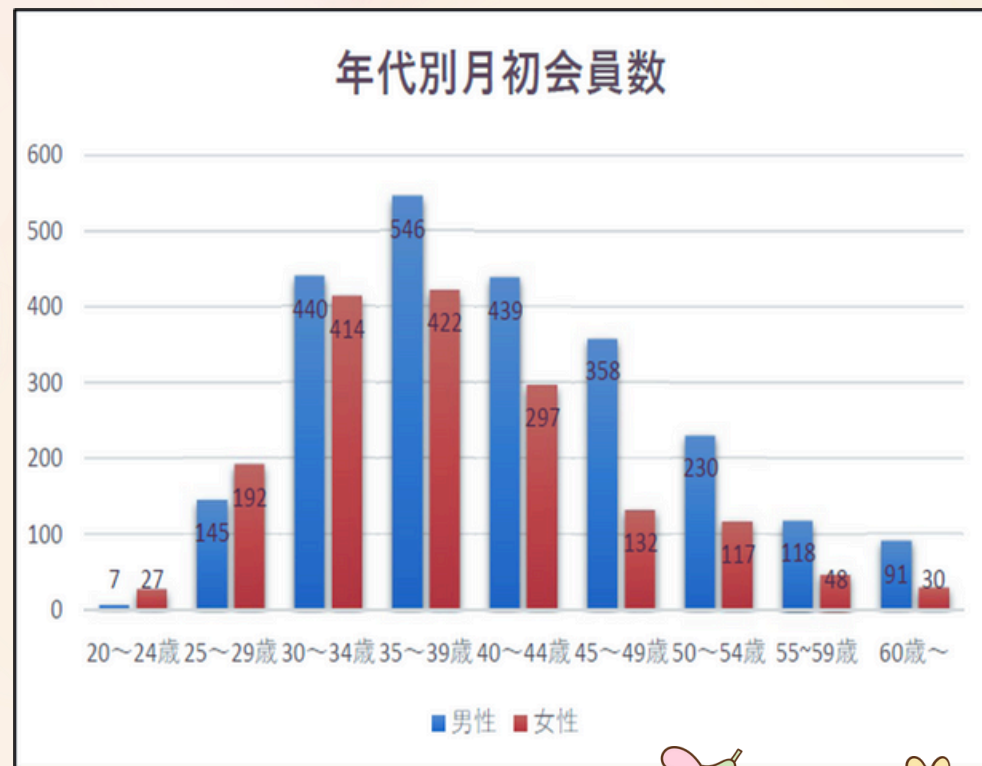

# 年代別・男女別会員数 (2025年4月1日現在)

年代/性別	男性	女性	総計
20～24歳	7	27	34
25～29歳	145	192	337
30～34歳	440	414	854
35～39歳	546	422	968
40～44歳	439	297	736
45～49歳	358	132	490
50～54歳	230	117	347
55～59歳	118	48	166
60歳～	91	30	121
総計	2,374	1,679	4,053