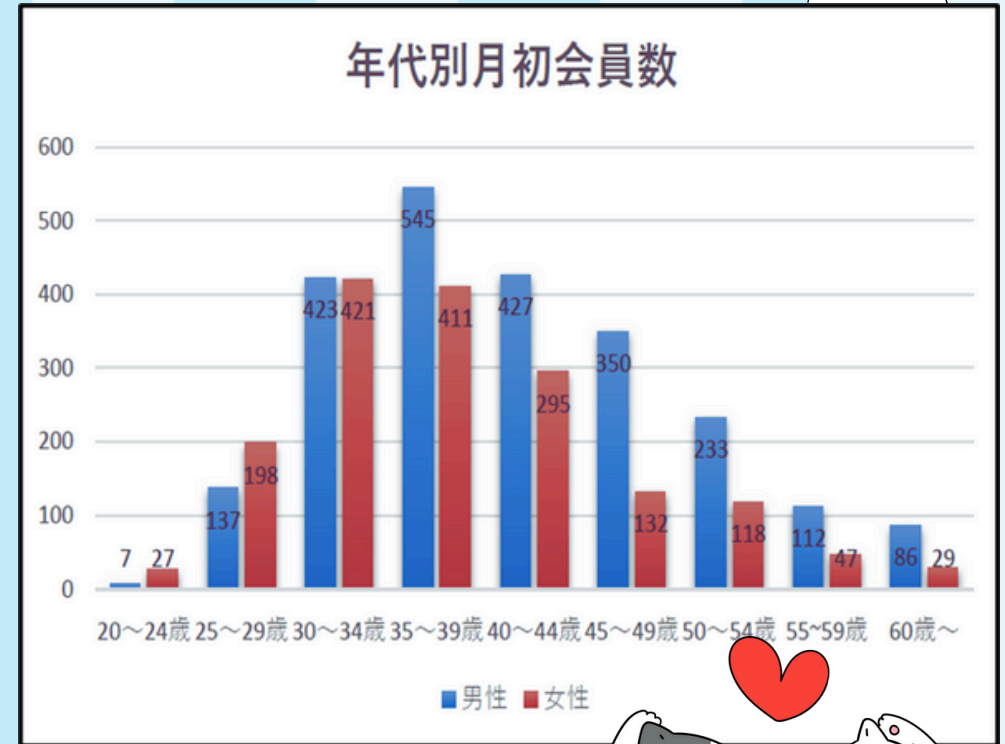

年代別・男女別会員数 (2025年3月1日現在)

年代/性別	男性	女性	総計
20～24歳	7	27	34
25～29歳	137	198	335
30～34歳	423	421	844
35～39歳	545	411	956
40～44歳	427	295	722
45～49歳	350	132	482
50～54歳	233	118	351
55～59歳	112	47	159
60歳～	86	29	115
総計	2,320	1,678	3,998