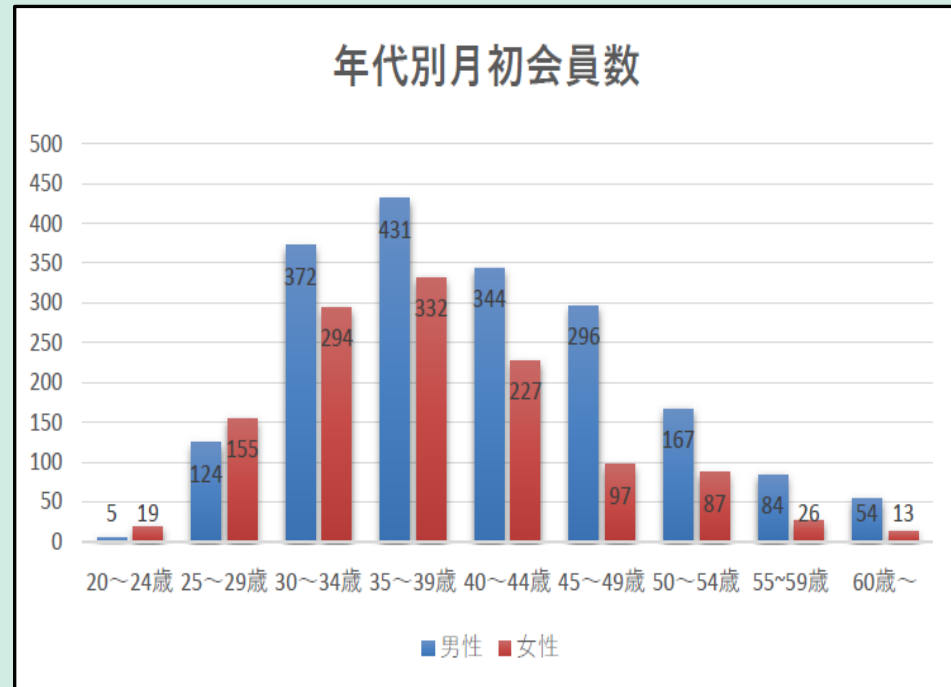

年代別・男女別会員数 (2024年3月1日現在)

年代/性別	男性	女性	総計
20～24歳	5	19	24
25～29歳	124	155	279
30～34歳	372	294	666
35～39歳	431	332	763
40～44歳	344	227	571
45～49歳	296	97	393
50～54歳	167	87	254
55～59歳	84	26	110
60歳～	54	13	67
総計	1,877	1,250	3,127