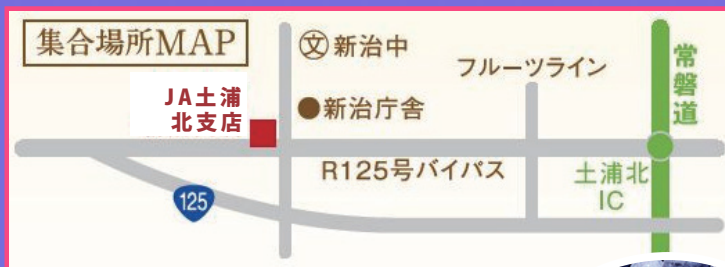

婚活パーティー

男女各
10名

2018年
7月29日(日)

with

ブルーベリー狩り

旬の味覚と一緒に素敵な出会いを探しませんか？

スケジュール

15:00 集合 JA土浦北支店

送迎バスで農園へGO!
ブルーベリー狩りを
楽しみながら
様々な婚活イベントを実施!

18:15 解散 JA土浦北支店

- ◆集合場所 / JA土浦北支店(土浦市藤沢514-1)
- ◆服装 / 自由(動きやすい服と履き物)
- ◆資格 / 20代~40代前半の男女(独身)

「ヨリアイ農場様」による
ブルーベリー狩りの様子

採れたて
ブルーベリーの
お土産付き!

男性 5,000円 税込 女性 2,000円 税込

〒305-0033 茨城県つくば市東新井24-3 コナンビル3F

[TXつくば駅より徒歩約10分
デイズタウン(旧タイエー)の正面 ドコモショップつくば店の3Fです。]

P つくば中央歯科裏手の駐車場をご利用ください。