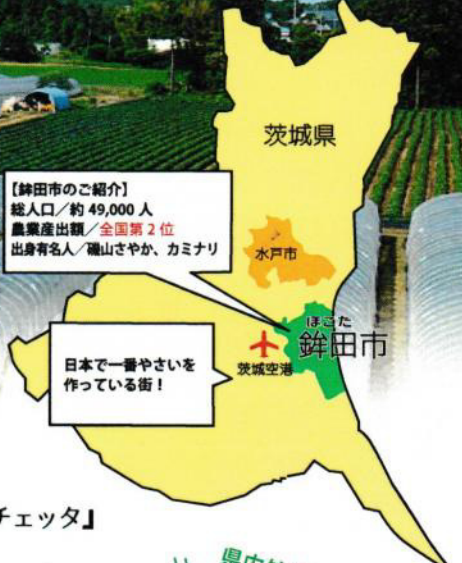

農業男子に出会えるチャンス!!

参加男性は、茨城県銚田市で農業を営んでいる方中心です
いばらきけんほこたし

第5回

農男婚活

in 水戸

開催日

2018年11月18日 [日]

会場：ホテル・ザ・ウエストヒルズ・水戸 1F「ガーデンキッチン・リチェッタ」
〒310-0031 茨城県水戸市大工町 1-2-1
※駐車場あり (6時間分無料)
※電車でお越しの場合、水戸駅からバスで15分 (大工町バス停目の前にホテルがございます)

時間：11:00～15:00 (受付 10:30～)

参加条件：25～45歳までの独身女性

募集人数：男女各10～15名予定 (先着順：定員に達し次第締め切りとなります。)

参加費：女性 2,000円 男性 5,000円 ※当日会場でお支払ください。

県内外からのご参加
お待ちしております!!

銚田産の野菜を使った
お料理もご用意します

【参加特典】

景品付きゲームあり
参加女性全員に銚田産の
おいしいお土産付き