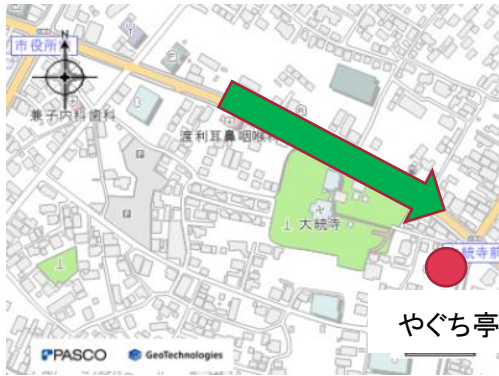

会場アクセス

会場周辺図

<車でお越しの場合>

やぐち亭駐車場をご利用ください。

龍ヶ崎市役所方面からお越しの場合は、大統寺前交差点を右折し、100mほどで右側にお店の看板が見えたら右折。突きあたりが会場になります。(下図参照)

龍ヶ崎市役所方面から向かった場合

① 『大統寺前』交差点を右折

② 『お店の看板』のところを右折

③ 突きあたりの建物がお店です

④ お店の手前が道路のため、一旦停止してから横断してください

龍ヶ崎市駅送迎場所

<公共交通機関をご利用の場合>

最寄り駅:JR 常磐線 龍ヶ崎市駅
龍ヶ崎市駅-やぐち亭間のワゴン車による送迎を行います。*乗車場所左図参照
出発時刻:10:30

ご応募お待ちしております!