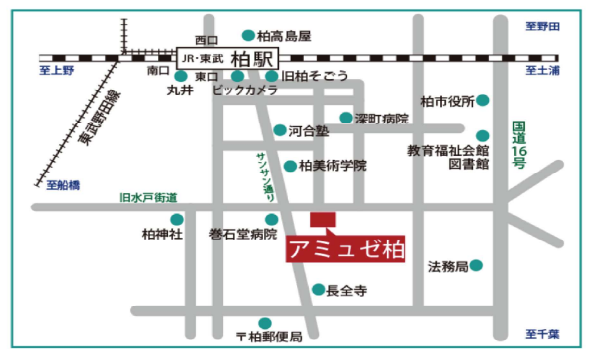

## イベント参加申込方法

一般社団法人日本官婚推進協会ホームページ内の  
下記ウェブサイト内にあります『お問合せ』よりお申込み下さい。

<https://www.japan-kankon.com/event/>

スマホの場合はQRコードよりお申込み下さい。  
または、メール、電話でのお申込みも  
承っております。

会場までのアクセスマップ

ベネフィットワンの会員の方は、ベネフィット・ステーションのサイトで「メニュー No655314」を検索してご利用下さい。