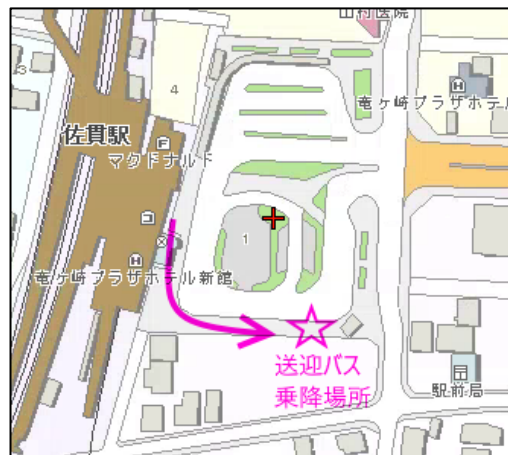

会場アクセス

会場周辺図

たつのこアリーナ駐車場(テニスコート側)

佐貫駅送迎場所

<車でお越しの場合>

アルシェ駐車場をご利用ください。なお、満車の場合は、たつのこアリーナ テニスコート側駐車場(左図参照)をご利用ください。

※会場への送迎あり

<公共交通機関をご利用の場合>

最寄り駅:JR 常磐線 佐貫駅

佐貫駅-アルシェ間のワゴン車による送迎を行います。※乗車場所左図参照

○佐貫駅からの送迎

出発時刻:13:00/13:20

多くの皆様のご応募をお待ちしております!