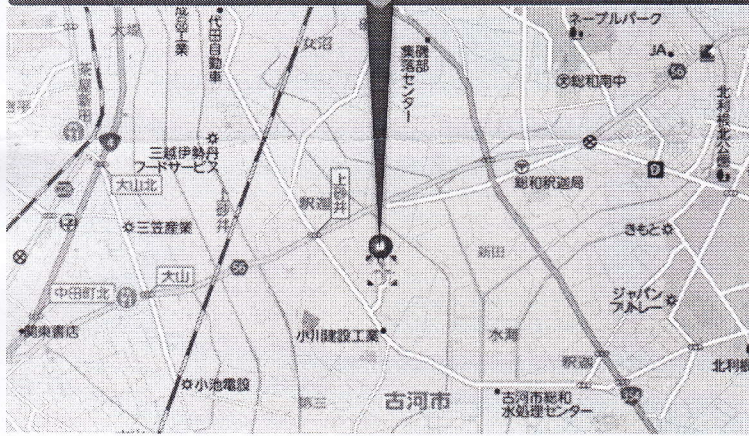

2016.03.06 sun

ひな祭りのご予定は？

受付 12:30 ~

開始 13:00 ~ 終了 16:00

## 場所 とねミドリ館

古河市前林 1953-1 TEL 0280-92-4000

申込方法 2月5日(金)~2月21日(日)

☎ 080 (5896) 3134 伊藤  
090 (1100) 1316 野口  
090 (4366) 2976 神原

✉ yui0104@outlook.com

件名「とねミドリ館」  
本文「氏名、性別、生年月日、現住所  
連絡先(できれば携帯)」を明記。

※電話受付時間帯 12:00~19:00  
※申し込み多数の場合は抽選となります。  
※3月1日までに参加決定者にお知らせします。

桃まつり 古河総合公園

3月20日(金)~4月5日(日)  
ちょっと早めですが初のデートに!

募集 独身男女 20~45歳 各20名

参加費 女性1,000円 男性2,000円

ご用意ください 身分証明証(運転免許証 or 健保証等)

春一番の婚活は!