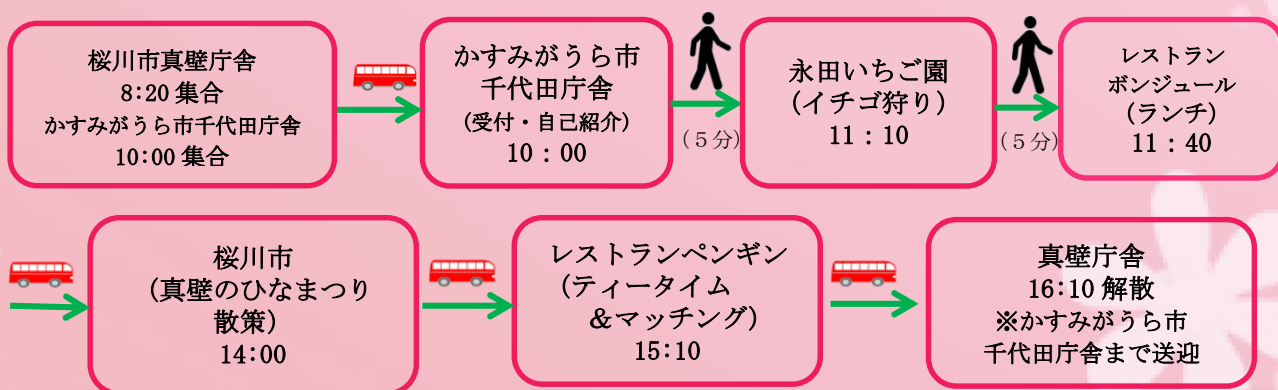

～出会いはここから～

in かすみがうら市×桜川市

あま～いちご狩り& きれいなひなまつりバスツアー

女性には素敵な
プレゼント!!

1. **日 時**：平成 28 年 2 月 20 日 (土)
2. **募 集**：年齢 39 歳までの独身の方 男女各 20 名
3. 男性は、かすみがうら市または桜川市在住・在勤の方
   - 応募多数の場合は抽選となり、当選の結果を通知いたします。
   - 男性または女性が 10 人未満の場合は中止となります。
4. **参加費**：男性 5,000 円 女性 3,000 円
5. **申込期間**：平成 28 年 1 月 5 日 (火) ～2 月 5 日 (金)
   2 月 12 日 (金) ～キャンセル料(参加費全額)がかかります。

行 程

※時間は若干前後します

お申込み：桜川市企画課 0296-58-5111
かすみがうら市秘書広聴課 0299-59-2111
(一社) いばらき出会いサポートセンター
<http://www.ibccnet.com>

参加条件：偽りや倫理、マナーに反する行為を
される方は固くお断りします。

主 催：かすみがうら市・桜川市
関鉄観光株式会社 観光庁長官登録旅行業務 1293 号

共 催：(一社) いばらき出会いサポートセンター
力：東京都 板橋区