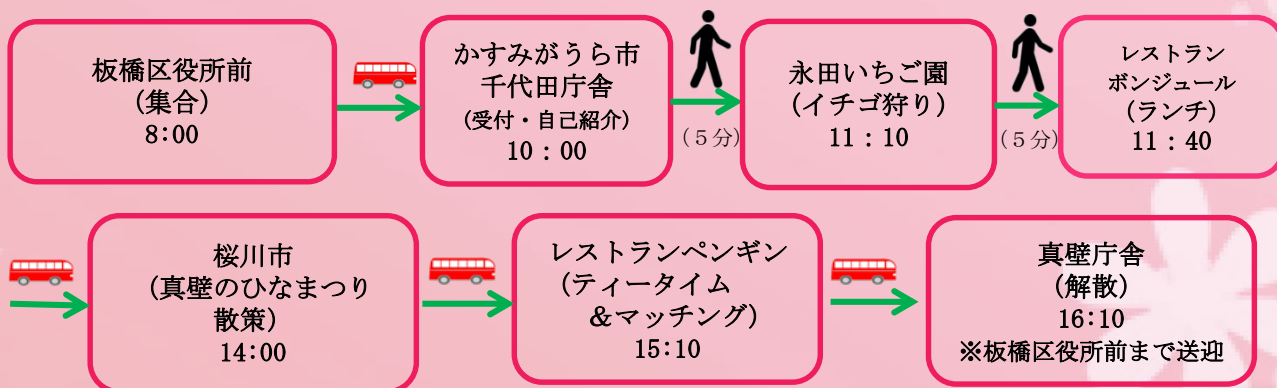

婚活～出会いは茨城から～

in かすみがうら市×桜川市

あま～いちご狩り& きれいなひなまつりバスツアー

女性には素敵な
プレゼント!!

日 時：平成 28 年 2 月 20 日 (土)

募 集：年齢 39 歳までの独身の方 男女各 20 名

* 男性は、かすみがうら市または桜川市在住・在勤の方

* 応募多数の場合は抽選となり、当選の結果を通知いたします。

* 男性または女性が 10 人未満の場合は中止となります。

参加費：男性 5,000 円 女性 3,000 円

申込期間：平成 28 年 1 月 5 日 (火) ～2 月 5 日 (金)

2 月 12 日 (金) ～キャンセル料(参加費全額)がかかります。

行 程

※時間は若干前後します

お申込み：茨城県桜川市企画課 0296-58-5111

茨城県かすみがうら市秘書広聴課 0299-59-2111