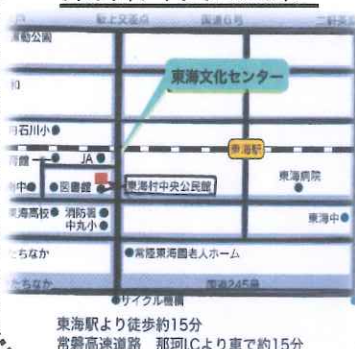

いばらきマリッジサポーター

結婚相談会

素敵な恋を！
応援します

いばらき「マリッジサポーター」は、茨城県知事から委嘱を受け、若い方々の出会いの相談や、仲介等を行っている「ボランティア」です。

出会いをお求めの方や、親御さん 是非 お出かけ下さい！

とき
ところ

☆ 第1回 1月29日(日) 午前10時～午後3時
○ 「ワークプラザ 勝田」 2階 研修室 (旧 総合福祉センター)
～ひたちなか市東石川 1279 番地 TEL: 029-275-8000

☆ 第2回 2月19日(日) 午前10時～午後3時
○ 「東海村中央公民館」 1階 会議室 (東海文化センター隣)
～那珂郡東海村船場 768 番地 TEL: 029-282-3329

☆ 第3回 3月12日(日) 午前10時～午後3時
○ 「那珂市中央公民館」 2階 学習室
～ 那珂市福田 1819 番地 TEL: 029-298-5680

用意するもの

- ◎ 出会いをお求めの方は、プロフィール(身上書)及び、写真(L版～第1印象が大切)をご用意ください。
- ◎ 事前の申し込みは、必要ありません。
- ◎ 相談費用は、一切かかりません。

問い合わせ先 090-9107-9651 (大内)

主催 ・マリッジサポーター県北地域活動協議会 後援 ・ひたちなか市・那珂市・東海村
共催 ・茨城県・(一社)いばらき出会いサポートセンター

東海村中央公民館